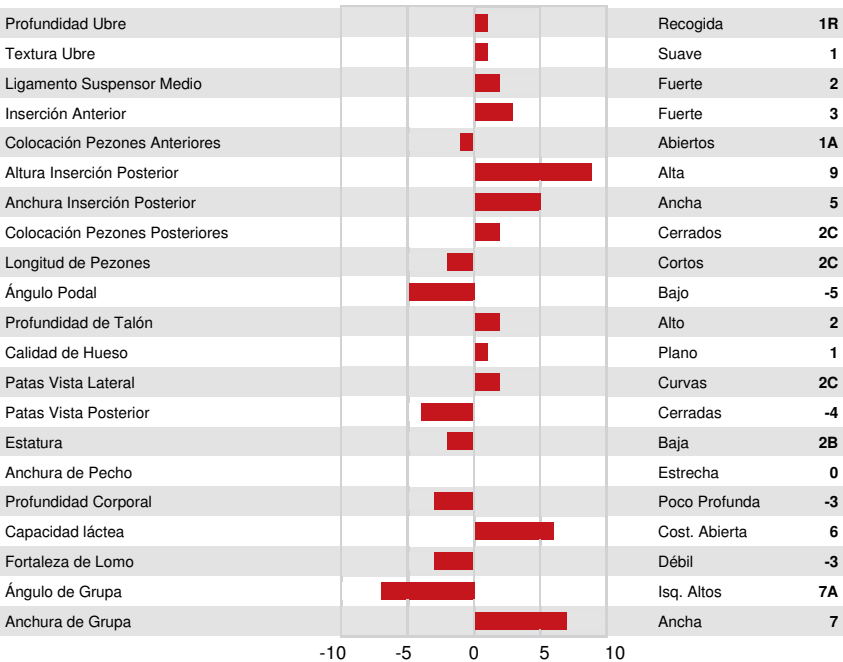

PROGENESIS MAHOMES
PINE-TREE 7831 LION 598 VG-86-3YR-USA
MR T-SPRUCE FRAZZ LIONEL
PINE-TREE 5976 PROP 7831 GP-80-2YR-USA
PINE-TREE PROPHECY
SANDY-VALLEY NO LIMIT VG-86-6YR-USA

GPA LPI +3660 PRO$ 2690
DPF RDF BLF CNF BYF MWF CVF HH1F HH2F HH3F HH4F HH5F HH6F HCDF HMWF

Num.Reg #: HODEUM364275328 aAa: DMS:
Nacimiento: 09/12/2022 Kappa Caseina: AB Beta Caseina: A2A2

PRODUCCION		G Rebaños	G Hijas	80% Rep.	GPA 24* APR				
Leche kg	1774	Grasa kg	93	Grasa %	+0.22	Proteína kg	78	Proteína %	+0.16
Eficiencia de Conversión	107	RMC	100	Eficiencia Metano	95				

SALUD Y REPRODUCCIÓN		Immunity	107
Vida en el Rebaño	106	Inmunidad crías	111
Células Somáticas	102	Facilidad de Parto	105
Fertilidad Hijas	104	Facilidad Parto de las Hijas	104
Cond. Corporal	97	Velocidad Ordeño	103
Resist. Mastitis.	101	Temperamento	100
Persistencia de la lactación	98	Resistencia a Enfermedades Metabólicas	106

TIPO	G Rebaños	G Hijas	77% Rep.	GPA 24* APR	
Tipo	4	Fortaleza Lechera	3		
Sistema Mamario	6	Grupa	-3		
Patas	-2				

PINE-TREE 7831 LION 598
DAM